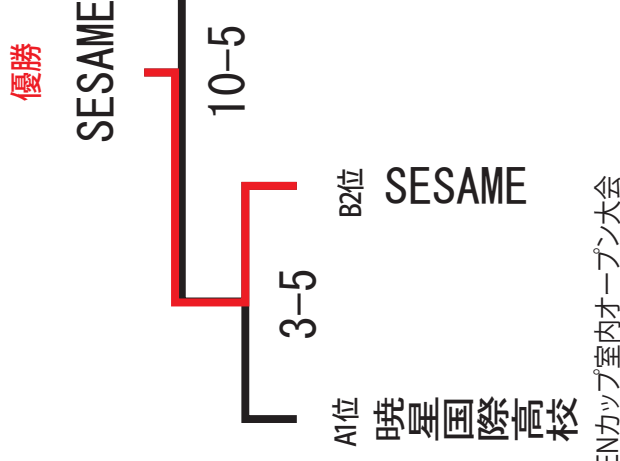

Aブロック	NIRASAKI	NIRASAKI	VF8	TRAVISO	GYOSEI	順位
NIRASAKI			○6-2	○2-0	●0-3	3
VF8	●2-6			●3-8	●2-5	4
TRAVISO	●0-2	○8-3			○3-2	2
GYOSEI	○3-0	○5-2	●2-3			1

Bブロック	GRANDE	SESAME	WATHLETA	DEN FC	順位
GRANDE		●1-4	●2-3	●0-7	4
SESAME	○4-1		○3-0	●2-4	2
WATHLETA	○3-2	●0-3		●1-5	3
DEN FC	○7-0	○4-2	○5-1		1

DENカップ室内オープン大会
敗者復活トーナメント