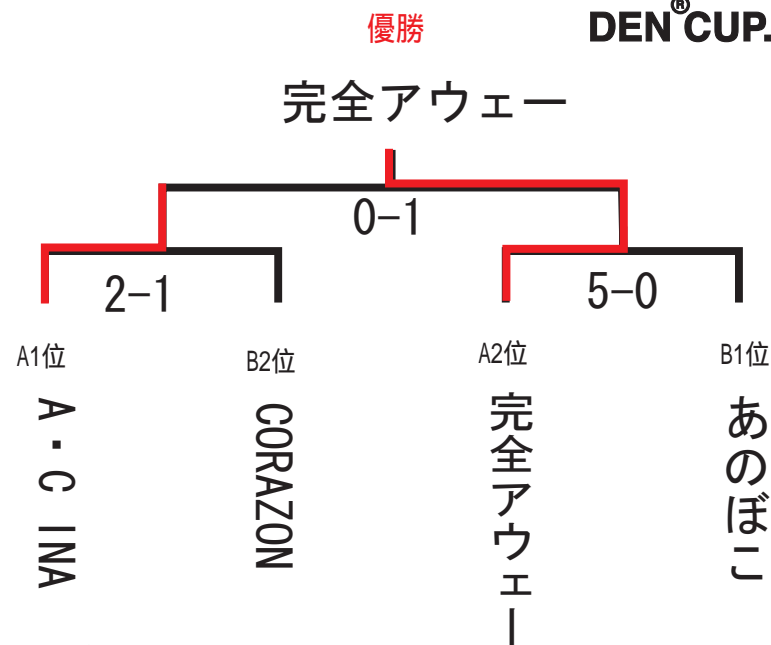

Aブロック	WATHLETA	RUSTY	完全アウェー	A・C INA	勝点	順位
WATHLETA		○3-1	●1-3	●0-3	3	3
RUSTY	●1-3		●0-4	●0-4	0	4
完全アウェー	○3-1	○3-1		●0-2	6	2
A・C INA	○3-1	○3-1	○3-1		9	1

Bブロック	BESTIAL	あのぼこ	K・F・C	CORAZON	勝点	順位
BESTIAL		●0-2	●1-4	●0-6	0	4
あのぼこ	○2-0		○2-0	△0-0	7	1
K・F・C	○4-1	●0-2		△1-1	4	3
CORAZON	○6-0	△0-0	△1-1		5	2

DENカップ  
敗者復活トーナメント