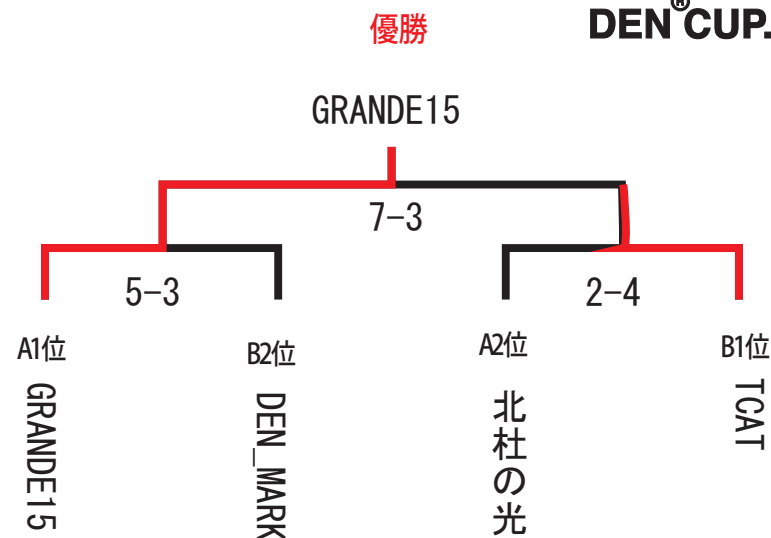

第88回/DENフットサル室内ビギナー大会予選リーグ組み合わせ 2012.11.11(日)

Aブロック	GRANDE15	WATHLETA	VF八ヶ岳	北杜の光	勝点	順位
GRANDE15		○5-1	○6-2	○4-2	9	1
WATHLETA	●1-5		○3-2	●1-7	3	3
VF八ヶ岳	●2-6	●2-3		●1-6	0	4
北杜の光	○7-1	●2-4	○6-1		6	2

Bブロック	WOODS FC	DEF	TCAT	DEN_MARK	勝点	順位
WOODS FC		●1-7	●0-4	●0-10	0	4
DEF	○7-1		△0-0	●2-3	4	3
TCAT	○4-0	△0-0		○2-0	7	1
DEN_MARK	○10-0	○3-2	●0-2		6	2

DENカップ室内オープン大会決勝トーナメント

DENカップ室内オープン大会
敗者復活トーナメント