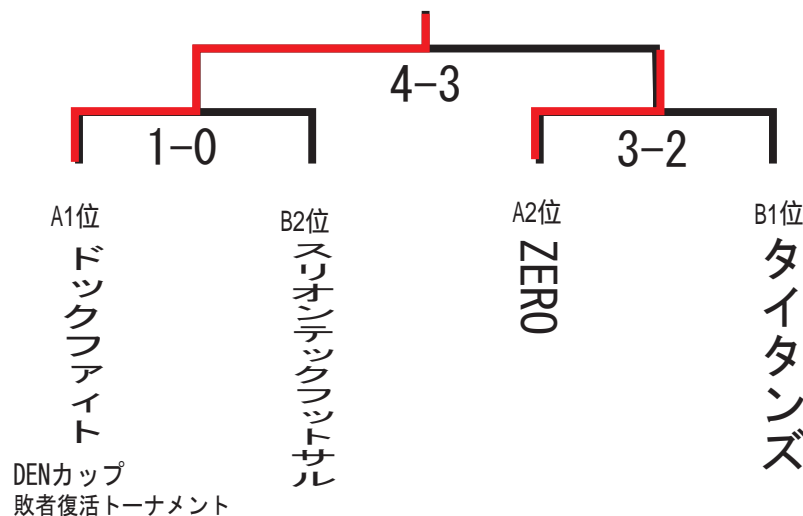

Aブロック	STOPPER	TOK-A	ドックファイト	ZERO	勝点	順位
STOPPER		○2-1	●0-1	●1-2	3	3
TOK-A	●1-2		●1-7	●0-6	0	4
ドックファイト	○1-0	○7-1		○3-2	9	1
ZERO	○2-1	○6-0			6	2

Bブロック	スリオンテックフットサル同好会	タイタンズ	TOK-B	WATHLETA	勝点	順位
スリオンテックフットサル同好会		●0-2	○3-1	○2-1	6	2
タイタンズ	○2-0		○2-0	△2-2	7	1
TOK-B	●1-3	●0-2		△2-2	1	4
WATHLETA	●1-2	△2-2	△2-2		2	3

優勝

ドックファイト

優勝

STOPPER